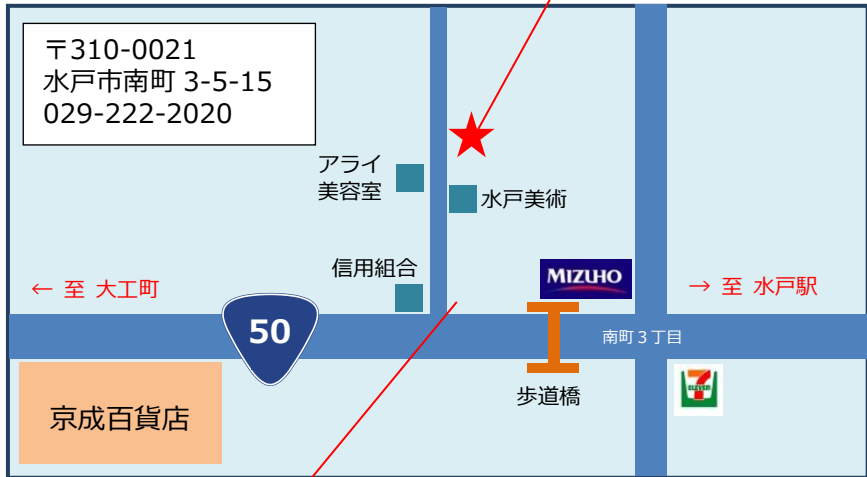

水戸美術さんの隣の2階建ての建物が当社です。

茨城県信用組合（けんしん）さんの看板が見えたら右折してください。