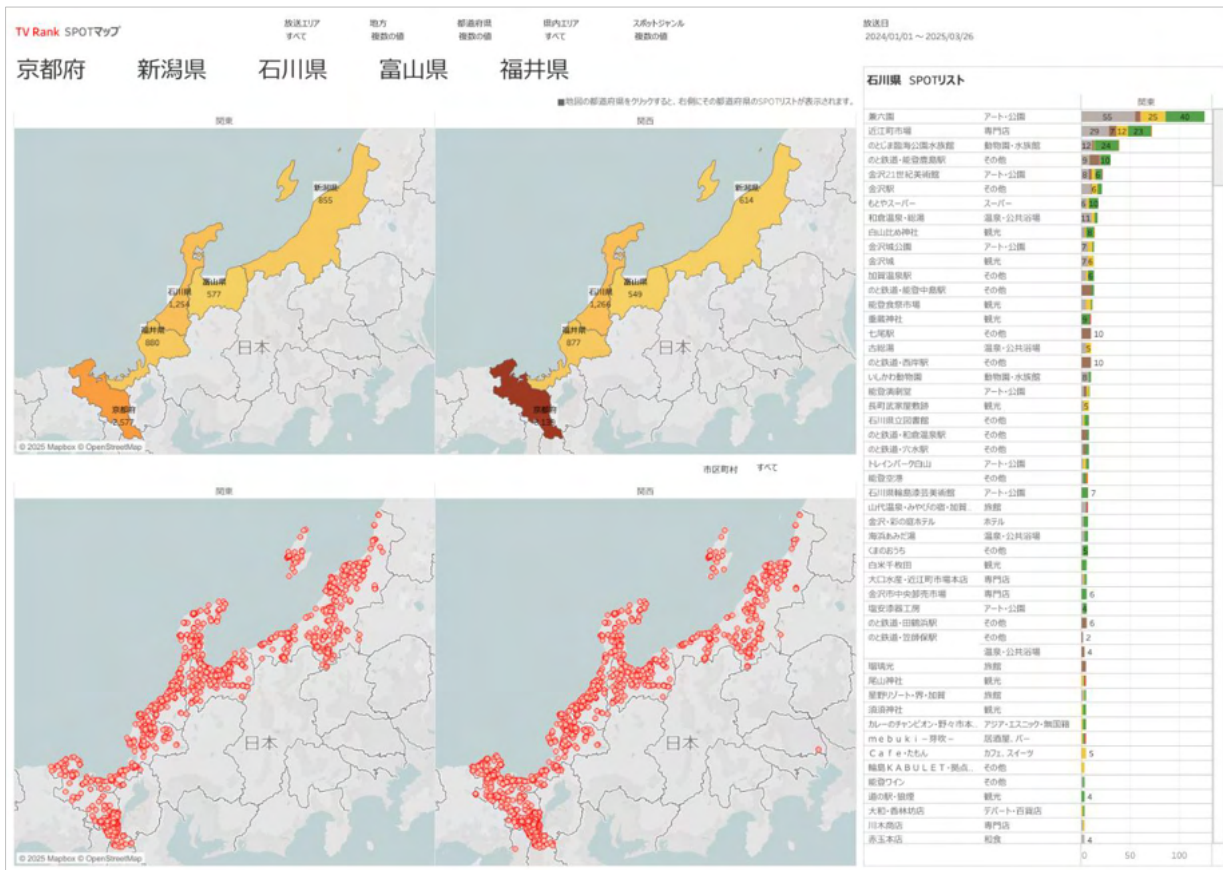

1：都道府県別・市区町村別スポットランキング

2：都道府県・市区町村・町域別でのスポット件数（カテゴリ分類・シェア）と時系列トレンド

3：都道府県別のスポット一覧と詳細

4：都道府県・市区町村のスポット MAP（放送量のヒートマップ）

5：関東・関西エリアでの放送量と内容比較（放送局比較）

また「TV Rank TREND-SPOT 版」に加え、TV メタデータ（TV 番組で紹介されたスポットの情報）のデータ提供自体も可能です。

今後は、都道府県や自治体の TV 報道内容や報道量を時系列で可視化し、災害や事件・事故等での話題把握ができる「TV Rank 報道ウォッチ版（仮）」や、TV 番組で紹介された商品やトレンド情報を解析しリテール DX やリテールメディア活用を目的とした「TV Rank Retail 版（仮）」の開発を計画しています。

■ 「TV Rank TREND-SPOT 版」画面イメージ

(1) 都道府県・市区町村別 スポットランキング

(2) 都道府県・市区町村・町域別でのスポット紹介量と時系列トレンド

(3) 都道府県別のスポット一覧と詳細

**TV Rank SPOT詳細**  
放送エリア: すべて | 地方: 北陸・信越 | 都道府県: 福井県 | 県内エリア: すべて | 市区町村: すべて | スポットジャンル: すべて | 放送日: 2024/01/01 ~ 2025/03/26

**石川県 福井県**

※スポットをクリックすると、下部にSPOTを紹介したTV番組の一覧が表示されます。

(4) 都道府県別のスポット MAP

■ 「TV Rank TREND-SPOT 版」 サービス仕様

- データ内容：関東および関西エリアの TV 局で放送された TV 番組で紹介されたスポット（各施設）の情報
- データ期間：2024 年 1 月から直近まで
- データ更新：週 1 回
- 契約形態：年間契約によるツール利用（データを CSV 形式でダウンロードできるオプション機能あり）
- 価格：お問い合わせください。