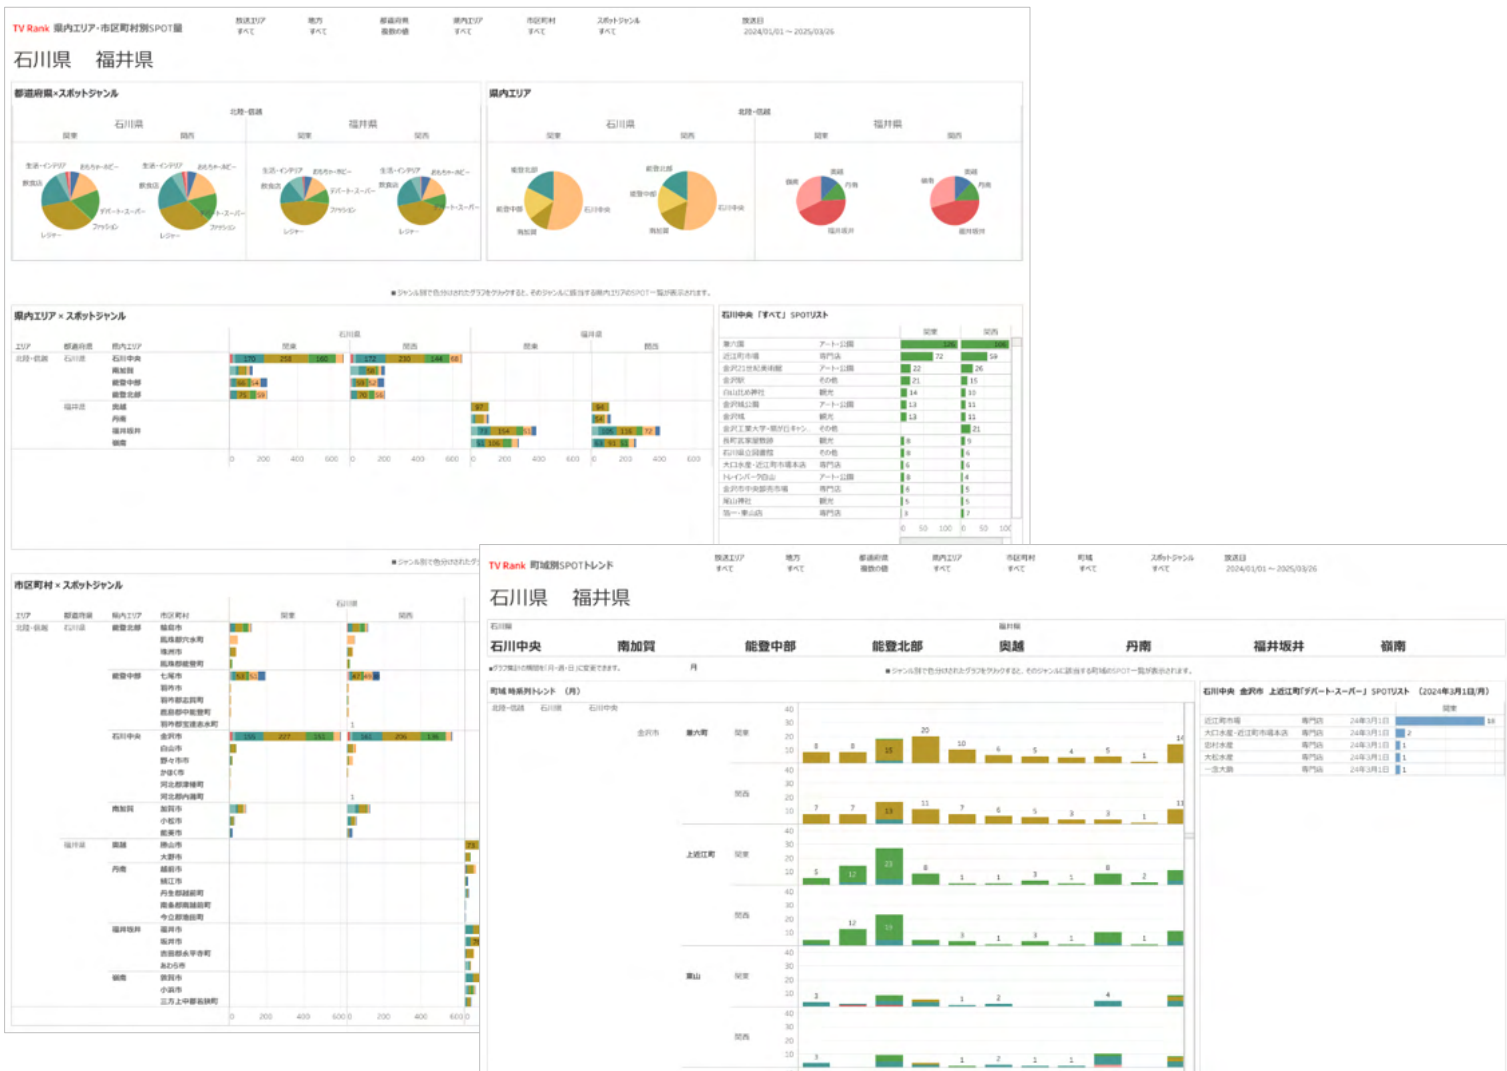

(2) 都道府県・市区町村・町域別でのスポット紹介量と時系列トレンド

(3) 都道府県別のスポット一覧と詳細